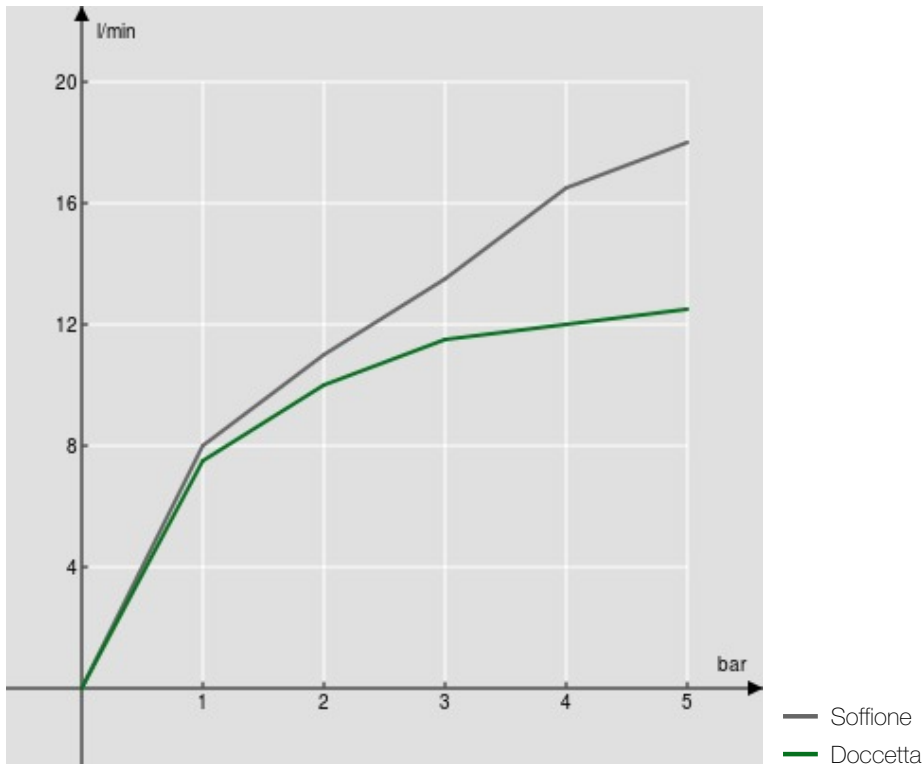

SPECIFICHE

Termostatico esterno con rampa telescopica
Chrome
Blocco di sicurezza 38° C
Valvole antiritorno
Soffione a snodo ø 200 mm
Supporto doccetta scorrevole e orientabile
Doccetta monogetto e flessibile 150 cm
Compatibile con mensola AV00141/5
Filtri di ricambio cartuccia inclusi nella confezione

Imballo: 117 x 42 x 8,5 cm / 0,04177 m³ / 7,4 kg

CERTIFICAZIONI

DIAGRAMMA DI PORTATA: ACQUA CALDA/FREDDA

DIAGRAMMA DI PORTATA: ACQUA MISCELATA