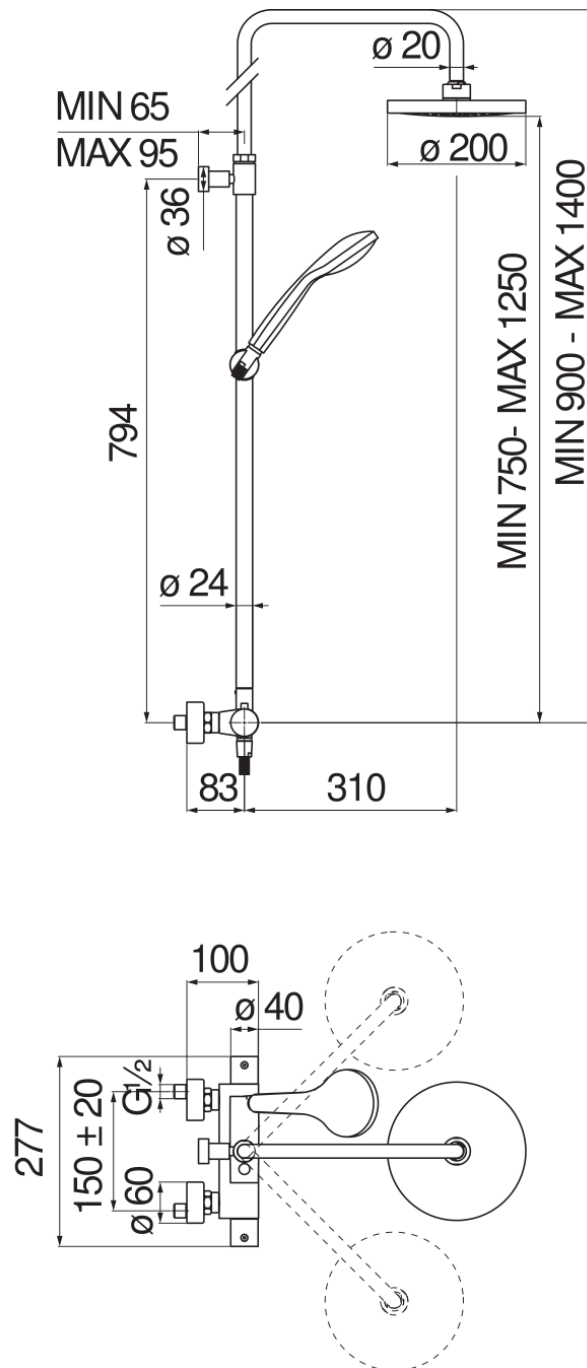

SPECIFICHE

Termostatico esterno con rampa telescopica
Chrome
Blocco di sicurezza 38° C
Valvole antiritorno
Soffione a snodo ø 200 mm
Supporto doccetta scorrevole e orientabile
Doccetta monogetto e flessibile 150 cm
Compatibile con mensola AV00141/5
Filtri di ricambio cartuccia inclusi nella confezione

Imballo: 117 x 42 x 8,5 cm / 0,04177 m³ / 7,4 kg

CERTIFICAZIONI

DIAGRAMMA DI PORTATA: ACQUA CALDA/FREDDA

DIAGRAMMA DI PORTATA: ACQUA MISCELATA